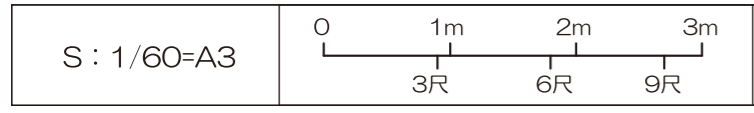

S : 1/60=A3

JPタワー名古屋 3F ホール

ホール(全体利用)

スクール形式 : 96 席

非常口	設置物禁止エリア	アラーム弁室	消火栓	非常電話	非常用エレベーター	放水口	非常用コンセント	避難階段	常設ボタン	コンセントのみ コンセント+HDMI コンセント+LAN	コンセントのみ コンセント+LAN(CAT5E)	マイク/スピーカーコンセント <b>壁接続口</b> ★音声出力 LR ★映像 ★電源制御 ★制御 ★TV 共聴	ブラインドコントロール 内線電話機 照明スイッチ 空調スイッチ
非常入口	粉末消火器(置き型)	強化液消火器(置き型)	粉末消火器(埋込み型)	強化液消火器(埋込み型)	煙スイッチ	シャッタースイッチ	常設スクリーン						