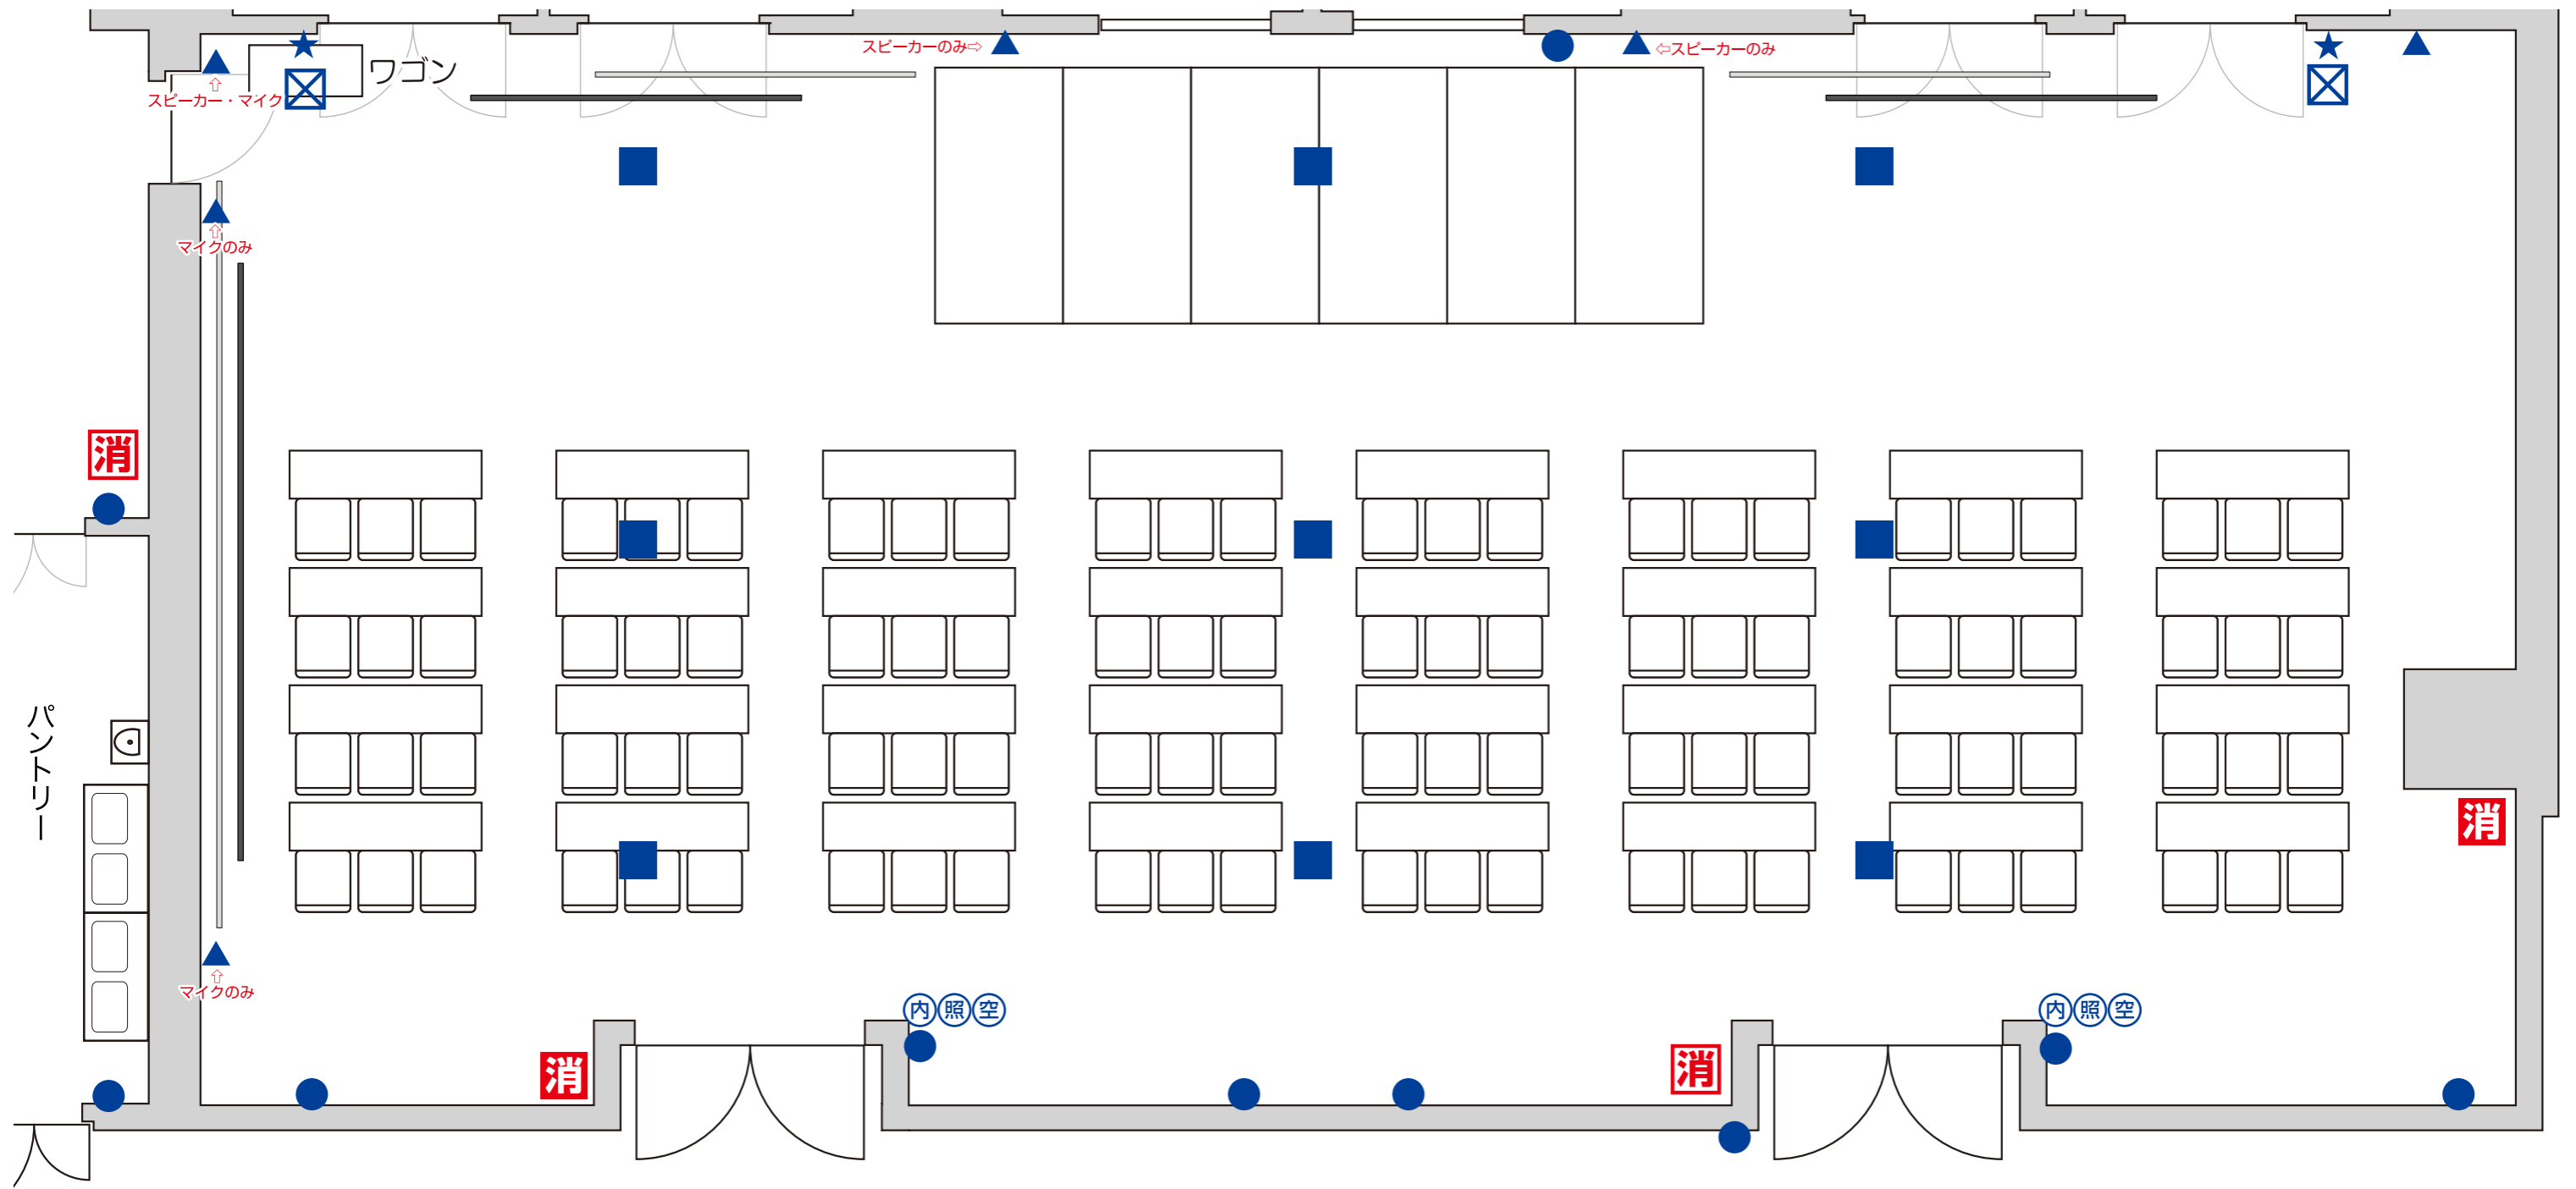

ホール(全体利用)

スクール形式：108席

非常口	設置物禁止エリア	アラーム弁室	消火栓	非常電話	非常用エレベーター	放水口	非常用コンセント	避難階段	常設ボタン	コンセントのみ コンセント+HDMI コンセント+LAN	コンセントのみ コンセント+LAN(CAT5E)	マイク/スピーカーコンセント 壁接続口 <ul style="list-style-type: none"> <li>★ 音声出力 LR</li> <li>★ 映像</li> <li>★ 電源制御</li> <li>★ 制御</li> <li>★ TV 共聴</li> </ul>	ブラインドコントロール 内線電話機 照明スイッチ 空調スイッチ
非常入口	粉末消火器(置き型)	強化液消火器(置き型)	粉末消火器(埋込み型)	強化液消火器(埋込み型)	煙スイッチ	シャッタースイッチ	常設スクリーン						

S : 1/60=A3

JPタワー名古屋 3F ホール

ホール(全体利用)

スクール形式 : 96 席

非常口	設置物禁止エリア	アラーム弁室	消火栓	非常電話	非常用エレベーター	放水口	非常用コンセント	避難階段	常設ボタン	コンセントのみ コンセント+HDMI コンセント+LAN	コンセントのみ コンセント+LAN(CAT5E)	マイク/スピーカーコンセント <b>壁接続口</b> ★音声出力 LR ★映像 ★電源制御 ★制御 ★TV 共聴	ブラインドコントロール 内線電話機 照明スイッチ 空調スイッチ
非常入口	粉末消火器(置き型)	強化液消火器(置き型)	粉末消火器(埋込み型)	強化液消火器(埋込み型)	煙スイッチ	シャッタースイッチ	常設スクリーン						

JPタワー名古屋 3F ホール