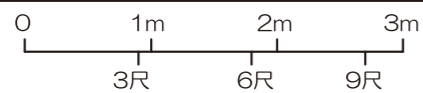

S : 1/60=A3

JPタワー名古屋 3F ホール

ホール(全体利用)

スクール形式 : 96 席

非常口	設置物禁止エリア	アラーム弁室	消火栓	非常電話	非常用エレベーター	放水口	非常用コンセント	避難階段	常設ボタン	コンセントのみ コンセント+HDMI コンセント+LAN	コンセントのみ コンセント+LAN(CAT5E)	マイク/スピーカーコンセント <b>壁接続口</b> ★音声出力 LR ★映像 ★電源制御 ★制御 ★TV 共聴	ブラインドコントロール 内線電話機 照明スイッチ 空調スイッチ
非常入口	粉末消火器(置き型)	強化液消火器(置き型)	粉末消火器(埋込み型)	強化液消火器(埋込み型)	煙スイッチ	シャッタースイッチ	常設スクリーン						